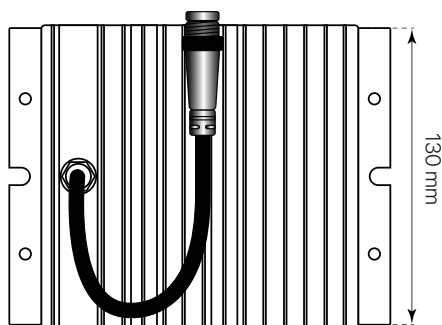

módulo

ficha técnica

datasheet

ref. 5551489

Nombre / Name	Módulo para VILLA y PALACIO
Referencia / Reference	5551489
Materiales / Materials	Aluminio / Aluminum
Difusor / Diffuser	-
Potencia / Power	40W / 60W
Temperatura de color / Color temperature	2000K
Flujo luminoso / Luminous flux	40W 3305lm / 60W 6529lm
Dimable / Dimmable	Opcional / Optional
Ángulo de apertura / Beam angle	-
Ángulo de inclinación / Inclination angle	-
IP	IP68
IK	-
F.P	-
UGR	-
IRC	-
Chip	PHILIPS LUMILEDS 3030
Driver	-
Vida media (duración) / Average life	50,000h
Clase energética / Energy class	-
Aislamiento eléctrico / Electrical isolation	Clase I / Class I
Colores / Colors	Aluminio / Aluminum
Medida exterior / Product size	168mm x 130mm x 32mm
Protección contra Sobretensiones / surge protection	-
Tª (ambiente/trabajo) / Tª (enviroment/work)	-20°C ~ 60°C
Input	DC36V, Máx. 1350mA
Output	-
Frecuencia / Frequency	50/60Hz
Peso / Weight	600 grs
Certificados / Certificates	CE & RoHS
Garantía / Warranty	2 años / 2 years