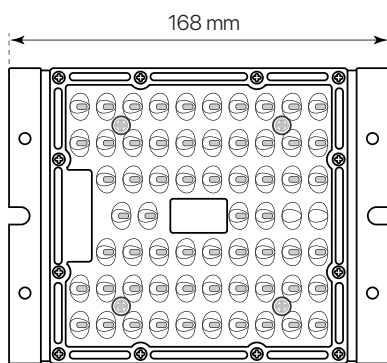

módulo

ficha técnica

datasheet

ref. 5551489

Nombre / Name	Módulo para VILLA y PALACIO
Referencia / Reference	5551489
Materiales / Materials	Aluminio / Aluminum
Difusor / Diffuser	-
Potencia / Power	40W / 60W
Temperatura de color / Color temperature	2000K
Flujo luminoso / Luminous flux	40W 3305lm / 60W 6529lm
Dimable / Dimmable	Opcional / Optional
Ángulo de apertura / Beam angle	-
Ángulo de inclinación / Inclination angle	-
IP	IP68
IK	-
F.P	-
UGR	-
IRC	-
Chip	PHILIPS LUMILEDS 3030
Driver	-
Vida media (duración) / Average life	50,000h
Clase energética / Energy class	-
Aislamiento eléctrico / Electrical isolation	Clase I / Class I
Colores / Colors	Aluminio / Aluminum
Medida exterior / Product size	168mm x 130mm x 32mm
Protección contra Sobretensiones / surge protection	-
Tª (ambiente/trabajo) / Tª (enviroment/work)	-20°C ~ 60°C
Input	DC36V, Máx. 1350mA
Output	-
Frecuencia / Frequency	50/60Hz
Peso / Weight	600 grs
Certificados / Certificates	CE & RoHS
Garantía / Warranty	2 años / 2 years