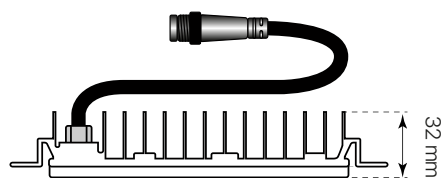

módulo

ficha técnica

datasheet

ref. 5551489

Nombre / Name	Módulo para VILLA y PALACIO
Referencia / Reference	5551489
Materiales / Materials	Aluminio / Aluminum
Difusor / Diffuser	-
Potencia / Power	40W / 60W
Temperatura de color / Color temperature	2000K
Flujo luminoso / Luminous flux	40W 3305lm / 60W 6529lm
Dimable / Dimmable	Opcional / Optional
Ángulo de apertura / Beam angle	-
Ángulo de inclinación / Inclination angle	-
IP	IP68
IK	-
F.P	-
UGR	-
IRC	-
Chip	PHILIPS LUMILEDS 3030
Driver	-
Vida media (duración) / Average life	50,000h
Clase energética / Energy class	-
Aislamiento eléctrico / Electrical isolation	Clase I / Class I
Colores / Colors	Aluminio / Aluminum
Medida exterior / Product size	168mm x 130mm x 32mm
Protección contra Sobretensiones / surge protection	-
Tª (ambiente/trabajo) / Tª (enviroment/work)	-20°C ~ 60°C
Input	DC36V, Máx. 1350mA
Output	-
Frecuencia / Frequency	50/60Hz
Peso / Weight	600 grs
Certificados / Certificates	CE & RoHS
Garantía / Warranty	2 años / 2 years